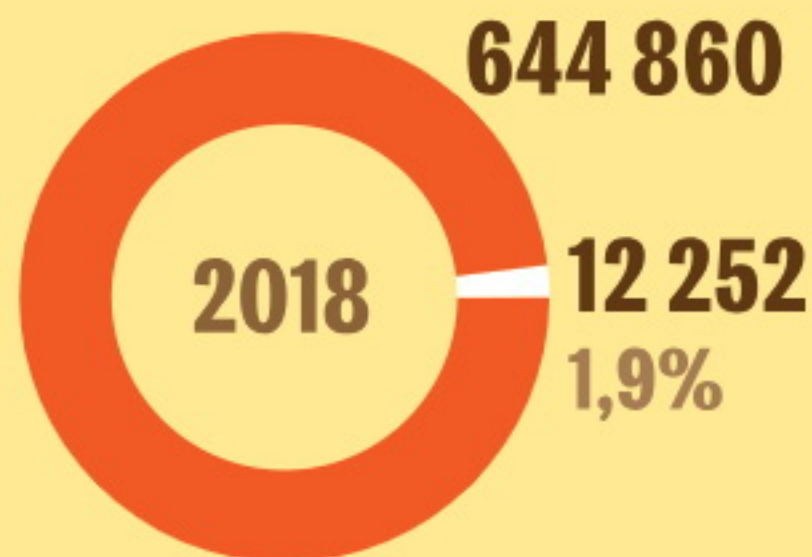

100 БАЛЛОВ ПО ЕГЭ: КУДА ПОСТУПАЮТ САМЫЕ СИЛЬНЫЕ ШКОЛЬНИКИ

КАКИЕ ПРЕДМЕТЫ ПРЕДПОЧИТАЮТ СДАВАТЬ ВЫПУСКНИКИ

Число выпускников, сдававших предмет, тыс. чел.

*Данные охватывают досрочный и основной периоды сдачи ЕГЭ

СКОЛЬКО ВЫПУСКНИКОВ НЕ ПОЛУЧАЮТ АТТЕСТАТ

● Общее число выпускников, чел.

● Число выпускников, не получивших аттестат по результатам ЕГЭ, чел.

КАКИЕ СПЕЦИАЛЬНОСТИ ВЫБИРАЮТ В ВУЗАХ СИЛЬНЫЕ ВЫПУСКНИКИ

СПЕЦИАЛЬНОСТИ, КОТОРЫЕ ПРЕДПОЧИТАЮТ СТОБАЛЛЬНИКИ**