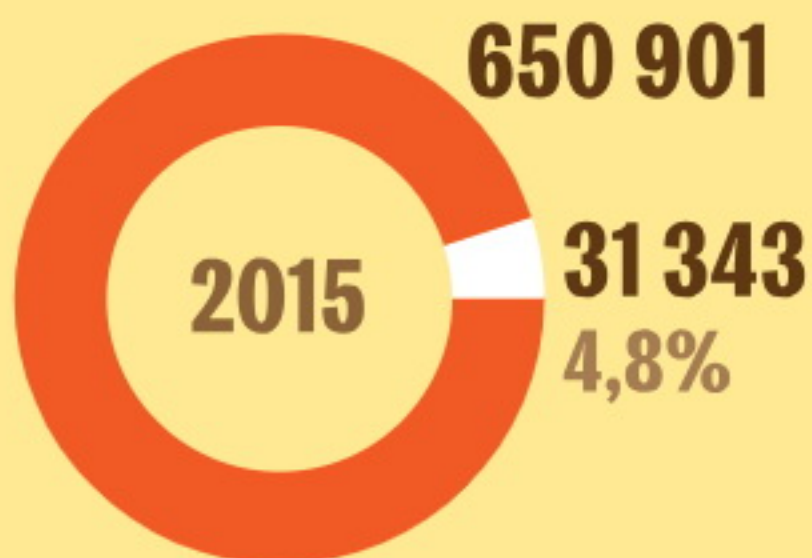

100 БАЛЛОВ ПО ЕГЭ: КУДА ПОСТУПАЮТ САМЫЕ СИЛЬНЫЕ ШКОЛЬНИКИ

КАКИЕ ПРЕДМЕТЫ ПРЕДПОЧИТАЮТ СДАВАТЬ ВЫПУСКНИКИ

Число выпускников, сдававших предмет, тыс. чел.

*Данные охватывают досрочный и основной периоды сдачи ЕГЭ

СКОЛЬКО ВЫПУСКНИКОВ НЕ ПОЛУЧАЮТ АТТЕСТАТ

● Общее число выпускников, чел.

● Число выпускников, не получивших аттестат по результатам ЕГЭ, чел.

КАКИЕ СПЕЦИАЛЬНОСТИ ВЫБИРАЮТ В ВУЗАХ СИЛЬНЫЕ ВЫПУСКНИКИ

СПЕЦИАЛЬНОСТИ, КОТОРЫЕ ПРЕДПОЧИТАЮТ СТОБАЛЛЬНИКИ**