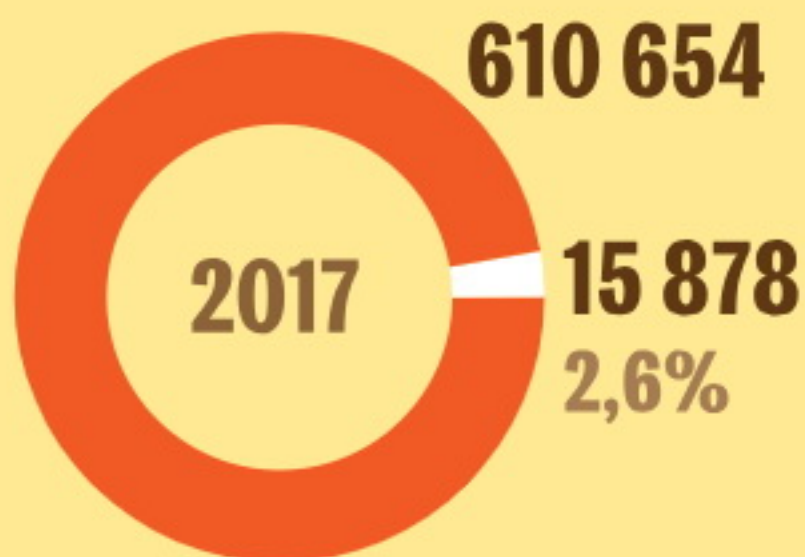

100 БАЛЛОВ ПО ЕГЭ: КУДА ПОСТУПАЮТ САМЫЕ СИЛЬНЫЕ ШКОЛЬНИКИ

КАКИЕ ПРЕДМЕТЫ ПРЕДПОЧИТАЮТ СДАВАТЬ ВЫПУСКНИКИ

Число выпускников, сдававших предмет, тыс. чел.

*Данные охватывают досрочный и основной периоды сдачи ЕГЭ

СКОЛЬКО ВЫПУСКНИКОВ НЕ ПОЛУЧАЮТ АТТЕСТАТ

● Общее число выпускников, чел.

● Число выпускников, не получивших аттестат по результатам ЕГЭ, чел.

КАКИЕ СПЕЦИАЛЬНОСТИ ВЫБИРАЮТ В ВУЗАХ СИЛЬНЫЕ ВЫПУСКНИКИ

СПЕЦИАЛЬНОСТИ, КОТОРЫЕ ПРЕДПОЧИТАЮТ СТОБАЛЛЬНИКИ**