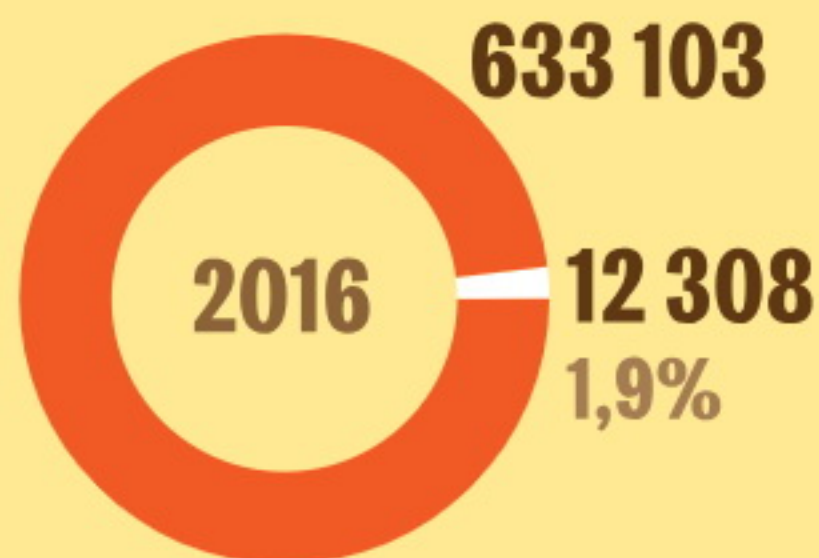

100 БАЛЛОВ ПО ЕГЭ: КУДА ПОСТУПАЮТ САМЫЕ СИЛЬНЫЕ ШКОЛЬНИКИ

КАКИЕ ПРЕДМЕТЫ ПРЕДПОЧИТАЮТ СДАВАТЬ ВЫПУСКНИКИ

Число выпускников, сдававших предмет, тыс. чел.

*Данные охватывают досрочный и основной периоды сдачи ЕГЭ

СКОЛЬКО ВЫПУСКНИКОВ НЕ ПОЛУЧАЮТ АТТЕСТАТ

● Общее число выпускников, чел.

● Число выпускников, не получивших аттестат по результатам ЕГЭ, чел.

КАКИЕ СПЕЦИАЛЬНОСТИ ВЫБИРАЮТ В ВУЗАХ СИЛЬНЫЕ ВЫПУСКНИКИ

СПЕЦИАЛЬНОСТИ, КОТОРЫЕ ПРЕДПОЧИТАЮТ СТОБАЛЛЬНИКИ**