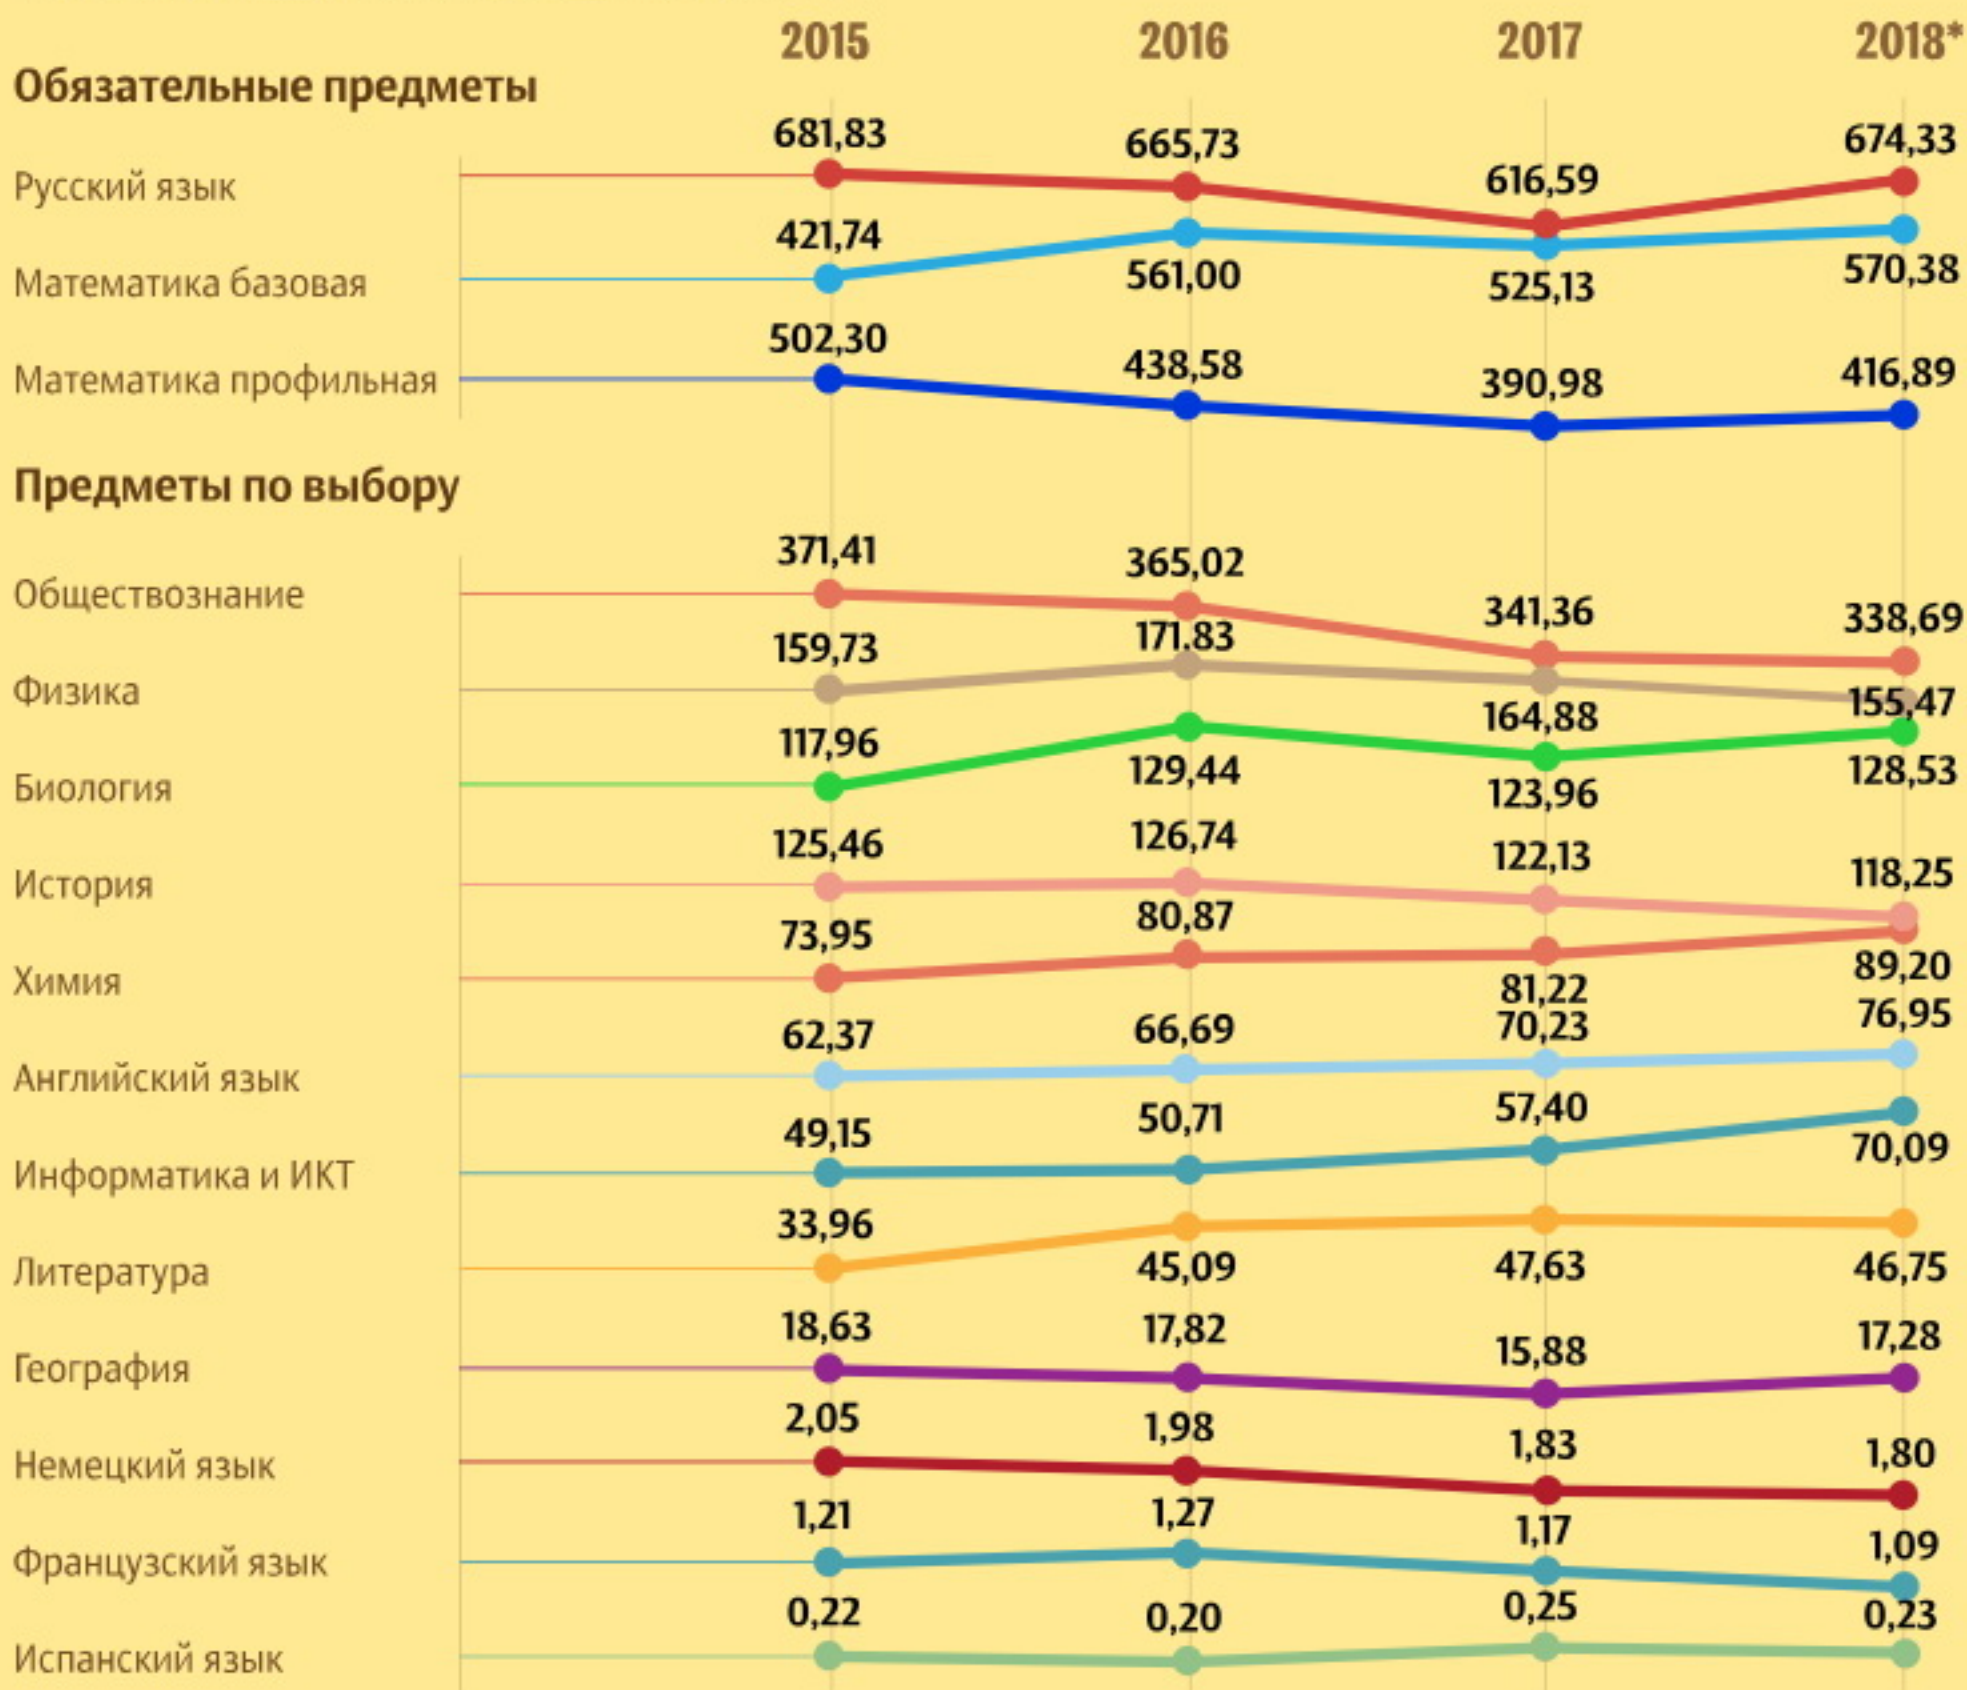

100 БАЛЛОВ ПО ЕГЭ: КУДА ПОСТУПАЮТ САМЫЕ СИЛЬНЫЕ ШКОЛЬНИКИ

КАКИЕ ПРЕДМЕТЫ ПРЕДПОЧИТАЮТ СДАВАТЬ ВЫПУСКНИКИ

Число выпускников, сдававших предмет, тыс. чел.

*Данные охватывают досрочный и основной периоды сдачи ЕГЭ